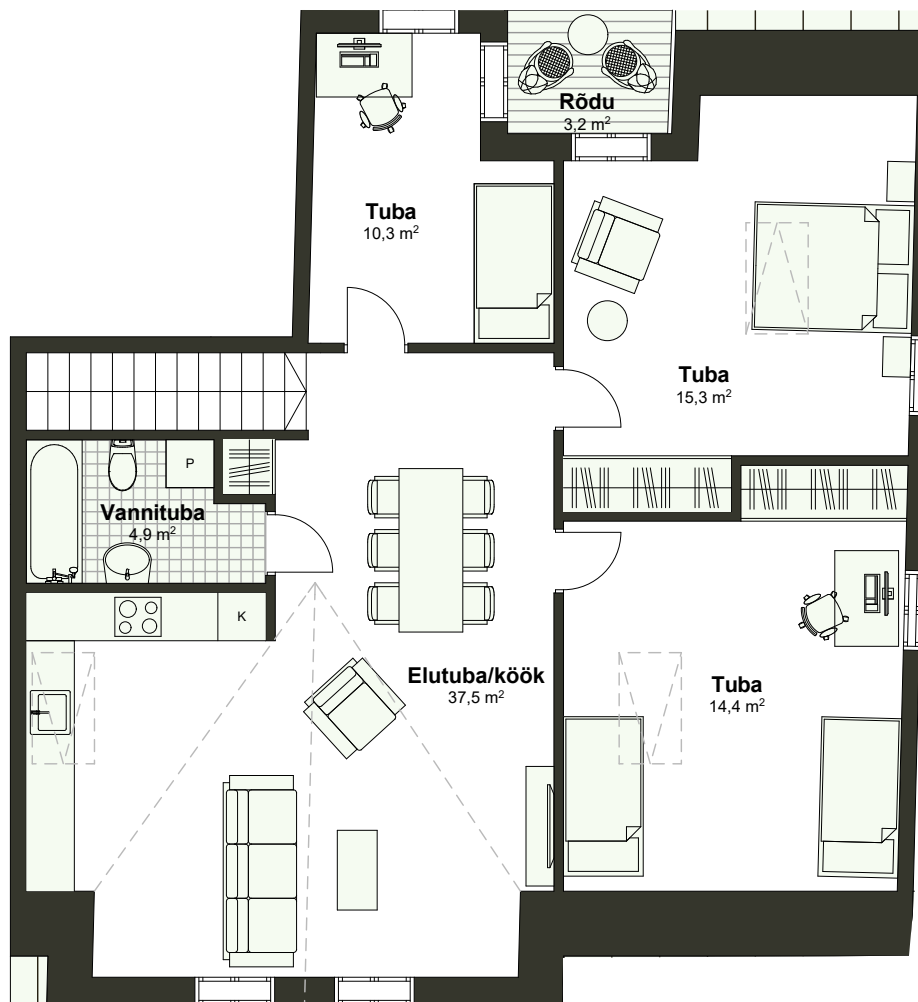

Hingega kodu

Korter 14

Korrus 3/Katusekorrus

Tube 4

Suurus 85,6 m²

Rõdu 3,2 m²

Katusekorrus

3.