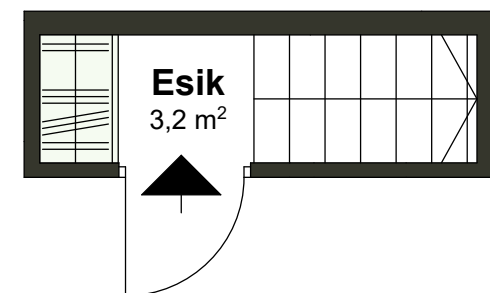

Hingega kodu

Korter 14

Korrus 3/Katusekorrus

Tube 4

Suurus 85,6 m²

Rõdu 3,2 m²

Katusekorrus

3.